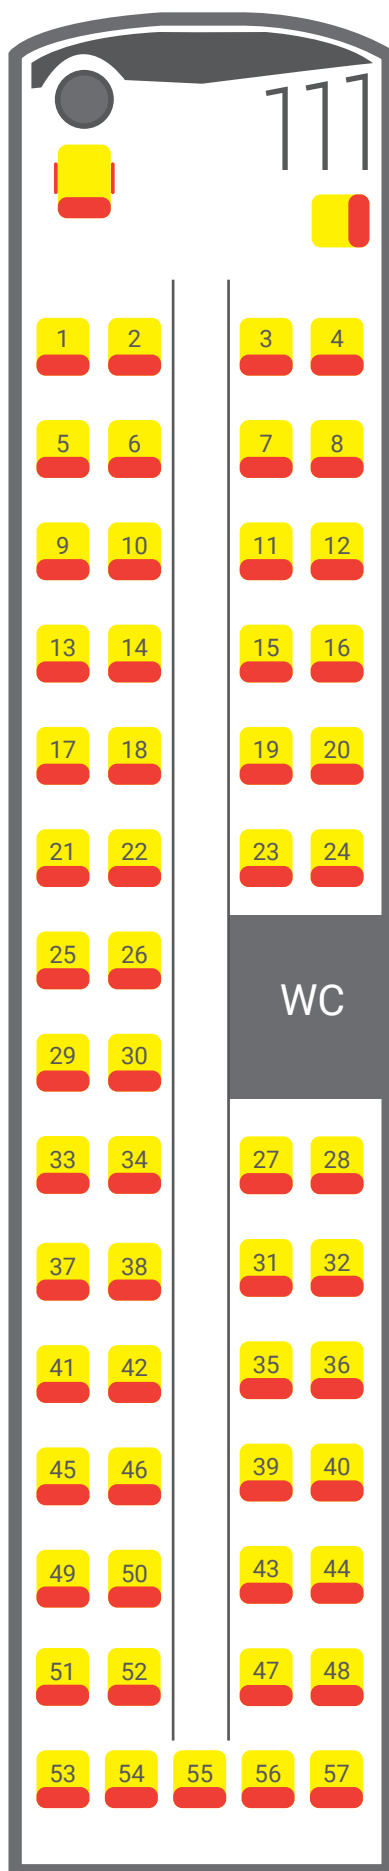

Autista

- 1
- 2
- 5
- 6
- 9
- 10
- 13
- 14
- 17
- 18
- 21
- 22
- 25
- 26
- 29
- 30
- 33
- 34
- 37
- 38
- 41
- 42
- 45
- 46
- 49
- 50
- 51
- 52
- 53
- 54

Evobus Setra S 416 HDH
Pianta 57 posti +1+1

Hostess

- 3
- 4
- 7
- 8
- 11
- 12
- 15
- 16
- 19
- 20
- 23
- 24
- 27
- 28
- 31
- 32
- 35
- 36
- 39
- 40
- 43
- 44
- 47
- 48
- 56
- 57

55