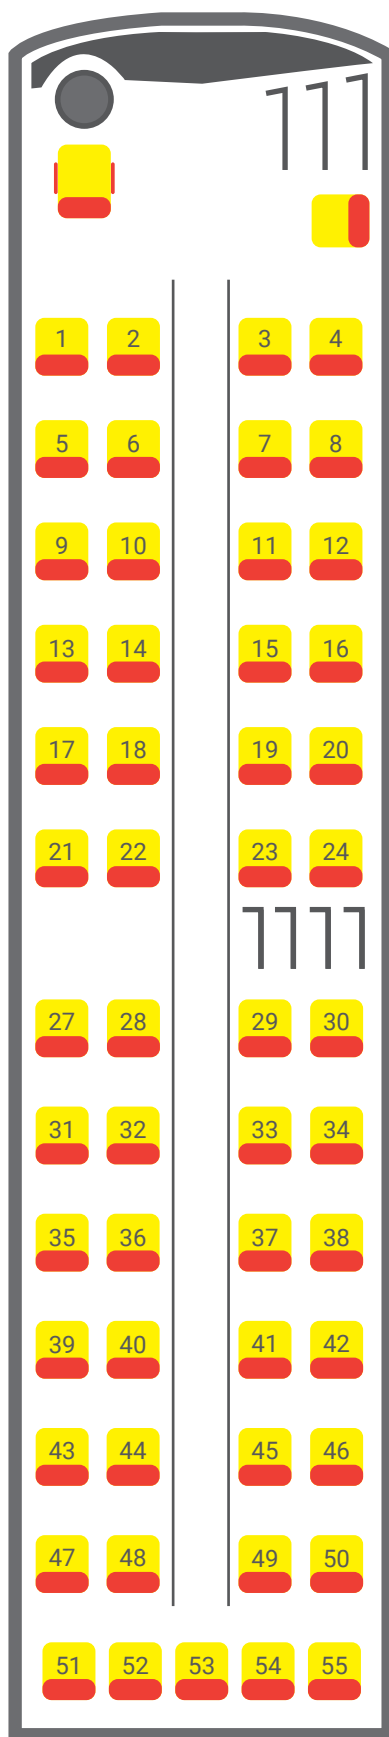

Autista

- 1
- 2
- 5
- 6
- 9
- 10
- 13
- 14
- 17
- 18
- 21
- 22
- 27
- 28
- 31
- 32
- 35
- 36
- 39
- 40
- 43
- 44
- 47
- 48
- 51
- 52

Mercedes Noge hhd
Pianta 53 posti +1+1

Hostess

- 3
- 4
- 7
- 8
- 11
- 12
- 15
- 16
- 19
- 20
- 23
- 24
- 29
- 30
- 33
- 34
- 37
- 38
- 41
- 42
- 45
- 46
- 49
- 50
- 54
- 55

53