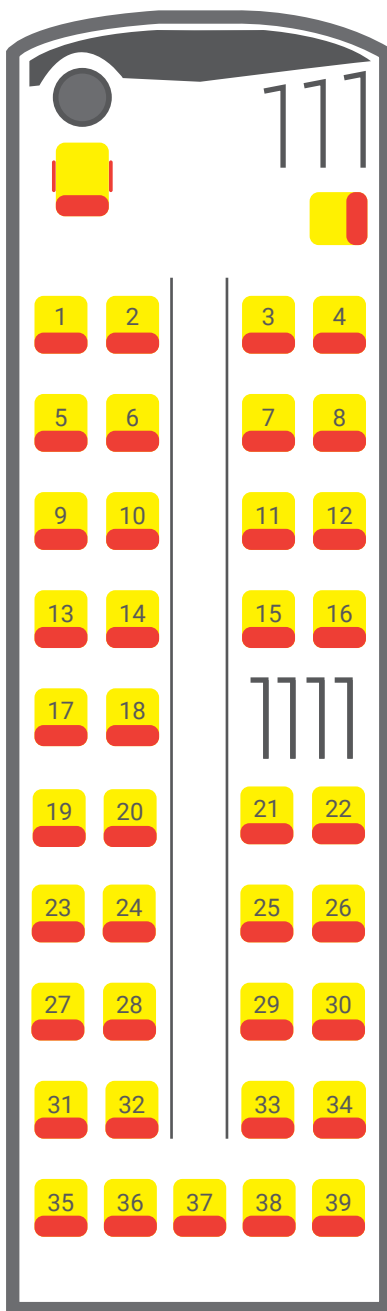

Autista

- 1
- 2
- 5
- 6
- 9
- 10
- 13
- 14
- 17
- 18
- 19
- 20
- 23
- 24
- 27
- 28
- 31
- 32
- 35
- 36

37

King Long

Pianta 39 posti +1+1

Hostess

- 3
- 4
- 7
- 8
- 11
- 12
- 15
- 16
- 21
- 22
- 25
- 26
- 29
- 30
- 33
- 34
- 38
- 39