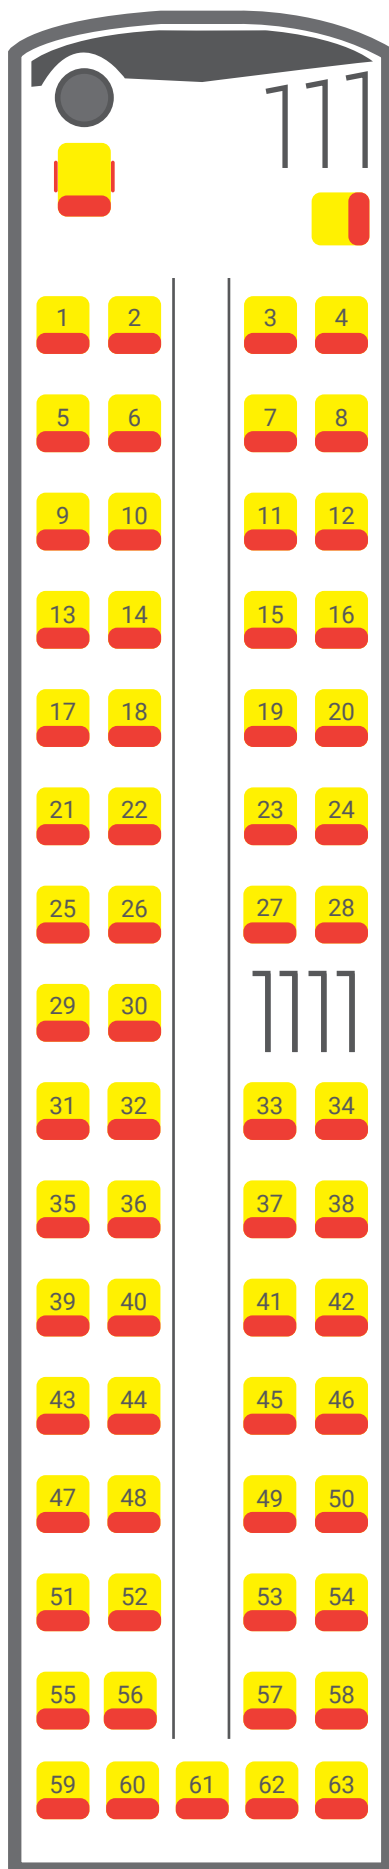

Autista

- 1
- 2
- 5
- 6
- 9
- 10
- 13
- 14
- 17
- 18
- 21
- 22
- 25
- 26
- 29
- 30
- 31
- 32
- 35
- 36
- 39
- 40
- 43
- 44
- 47
- 48
- 51
- 52
- 55
- 56
- 59
- 60

Genesis Volvo hdh  
Pianta 63 posti +1+1

Hostess

- 3
- 4
- 7
- 8
- 11
- 12
- 15
- 16
- 19
- 20
- 23
- 24
- 27
- 28
- 33
- 34
- 37
- 38
- 41
- 42
- 45
- 46
- 49
- 50
- 53
- 54
- 57
- 58
- 62
- 63

61